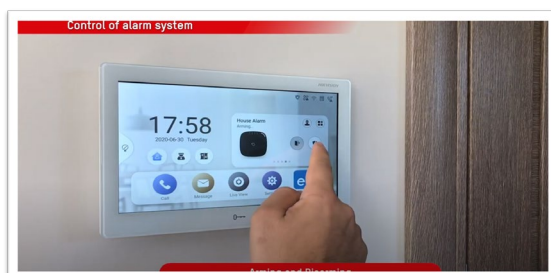

KONTROLA ALARMNOG SISTEMA