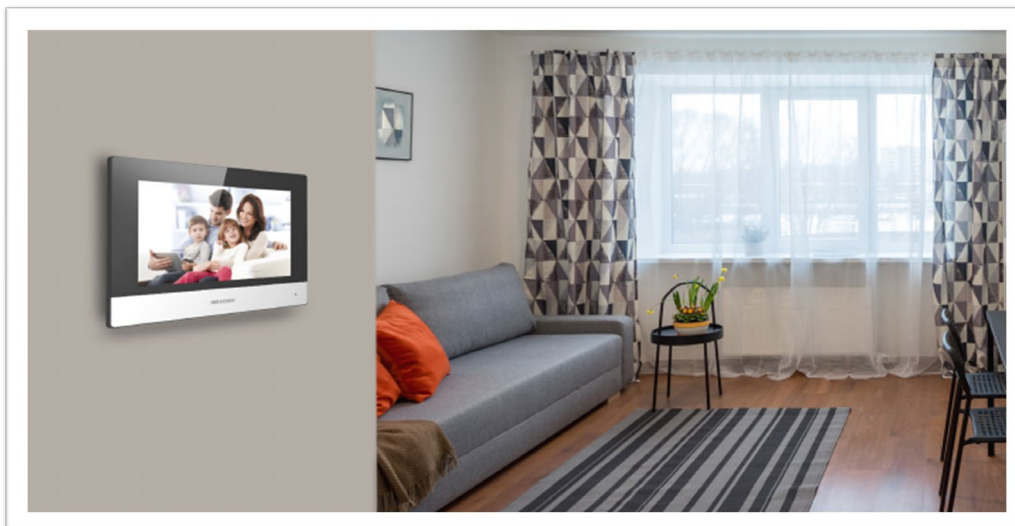

DS-KH6320-WTE2	6221	7" Unutrašnja Touch screen jedinica sa IPS LCD monitorom Rezolucija Monitora:1024 * 600 Dve žice za napajanje i mrežni pristup. 8X Alarmni ulaz 2X Izlaz Mogućnost dodavanja IP kamera sa mreže Pozivanje između monitora, odnosno stanara Screenshot funkcija Mogućnost pozivanja na mobilni telefon pri pozivanju sa spoljne jedinice Dimenzije: 200 mm × 140 mm × 15.1 mm	127,20	106,00
	6575			
  Unutrašnja jedinica 7"		Dodatna oprema: - DS-KABH6320-T nosač (kataloški br. 6541) 19 eur + pdv		
HIKVISION				

DS-KH8520-WTE1	5758	10.1" Unutrašnja Touch screen jedinica sa IPS LCD monitorom Rezolucija Monitora:1024 * 600 LAN: 10/100Mbps Ethernet / WiFi 8X Alarmni ulaz 2X Izlaz Napajanje: Standard PoE ili 12 VDC Mogućnost dodavanja IP kamera sa mreže Pozivanje između monitora, odnosno stanara Screenshot funkcija Mogućnost pozivanja na mobilni telefon pri pozivanju sa spoljne jedinice Dimenzije: 254 mm × 166 mm × 14.7 mm	300,00	250,00
  Unutrašnja jedinica 10"		Dodatna oprema: - DS-KABH6320-T nosač (kataloški br. 6541) 19 eur + pdv		
HIKVISION