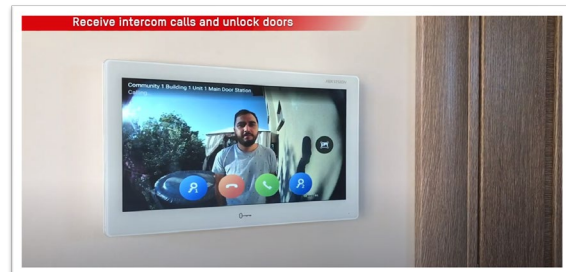

Model	Kat. Broj	Opis	CENA EUR (gotovinski)	CENA EUR (račun bez PDV)
DS-KH9310-WTE1	6737	Android unutrašnja jedinica 7" Ekran: 7" TFT monitor osetljiv na dodir, rezolucije 1024 × 600 Interna memorija skladištenja 4 GB Emmc Interfejsi: RJ45 10M/100M, Wi-Fi, RS-485, mikrofona, zvučnik, 8x alarmin ulaz, 2x alarmni izlaz (relej), 1x tamper, 1x debugging port Napajanje: 12 VDC ili PoE Radna Temperatura: -30° C to +50° C Dimenzije: 187 mm × 137 mm × 25.7 mm Težina: 419.3 g	300,00	250,00

DS-KH9510-WTE1	6780	Android unutrašnja jedinica 10.1" Ekran: 10.1" TFT monitor osetljiv na dodir, rezolucije 1024 × 600 Interna memorija skladištenja 8 GB Emmc Interfejsi: RJ45 10M/100M, Wi-Fi, RS-485, mikrofona, zvučnik, 8x alarmin ulaz, 2x alarmni izlaz (relej), 1x tamper, 1x debugging port Napajanje: 12 VDC ili PoE Radna Temperatura: -10° C to +50° C Dimenzije: 254 mm × 166 mm × 26.65 mm Težina: 875 g	355,20	296,00

POZIV

POVRATAK NA POČETNU STRANU