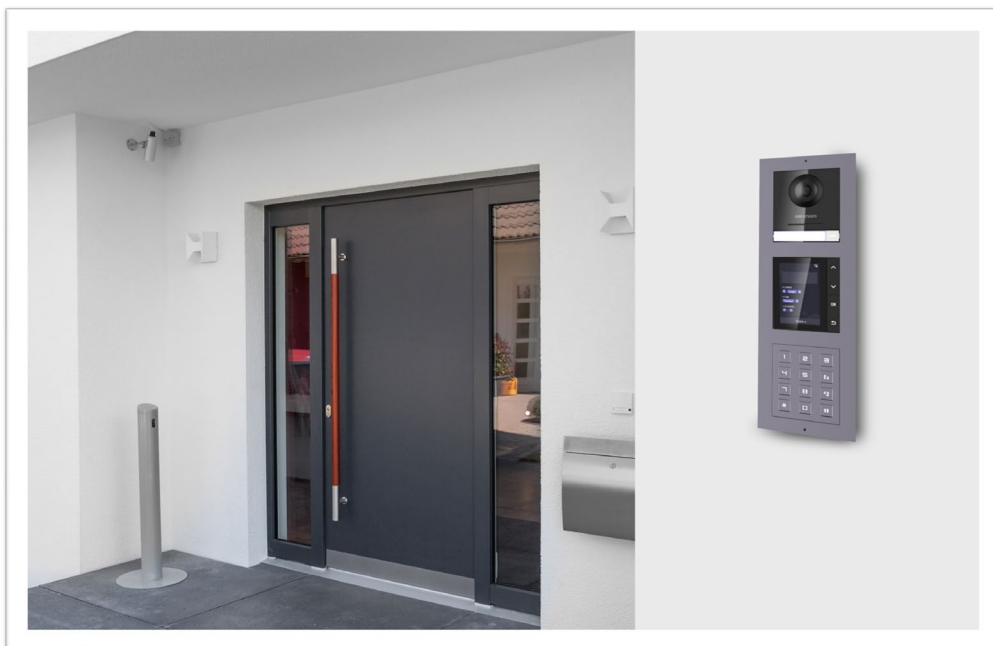

Model	Kat. Broj	Opis	CENA EUR (gotovinski)	CENA EUR (račun bez PDV)
DS-KD-IN				
	5763	Modul sa indicacijama: poziv, otvorena vrata i, razgovor - Vezuje redno na glavnu jedinicu ili jedinicu iznad po RS 485 protokolu - Napaja se preko modula koji je iznad njega - DIP switch: 8 - Potrošnja: ≤2 W - IP zaštita: IP65 - Dimenzije (Dužina x Širina x Visina): 98.5mm×100mm×34.2mm	39,60	33,00
Modul sa indikatorima				

DS-KD-BK				
	5941	Modul za popunjavanje praznog mesta u sistemu - Dimenzije (Dužina x Širina): 98.5mm×100mm	24,00	20,00
Prazan modul, za popunjavanje				

NAZIDNE DOZNE

DS-KD-ACW1
šifra 5768
40 eur

DS-KD-ACW2
šifra 5769
56 eur

DS-KD-ACW3
šifra 5770
94 eur