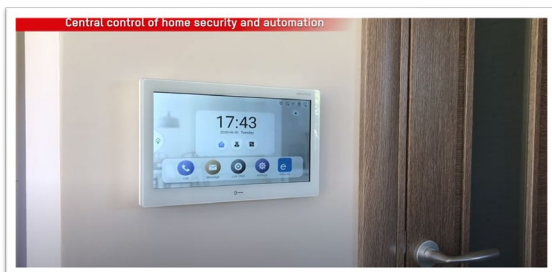

Model	Kat. Broj	Opis	CENA EUR (gotovinski)	CENA EUR (račun bez PDV)
DS-KH9310-WTE1	6737	Android unutrašnja jedinica 7" Ekran: 7" TFT monitor osetljiv na dodir, rezolucije 1024 × 600 Interna memorija skladištenja 4 GB Emmc Interfejsi: RJ45 10M/100M, Wi-Fi, RS-485, mikrofona, zvučnik, 8x alarmin ulaz, 2x alarmni izlaz (relej), 1x tamper, 1x debugging port Napajanje: 12 VDC ili PoE Radna Temperatura: -30° C to +50° C Dimenzije: 187 mm × 137 mm × 25.7 mm Težina: 419.3 g	300,00	250,00

DS-KH9510-WTE1	6780	Android unutrašnja jedinica 10.1" Ekran: 10.1" TFT monitor osetljiv na dodir, rezolucije 1024 × 600 Interna memorija skladištenja 8 GB Emmc Interfejsi: RJ45 10M/100M, Wi-Fi, RS-485, mikrofona, zvučnik, 8x alarmin ulaz, 2x alarmni izlaz (relej), 1x tamper, 1x debugging port Napajanje: 12 VDC ili PoE Radna Temperatura: -10° C to +50° C Dimenzije: 254 mm × 166 mm × 26.65 mm Težina: 875 g	355,20	296,00

POČETNI EKLAN