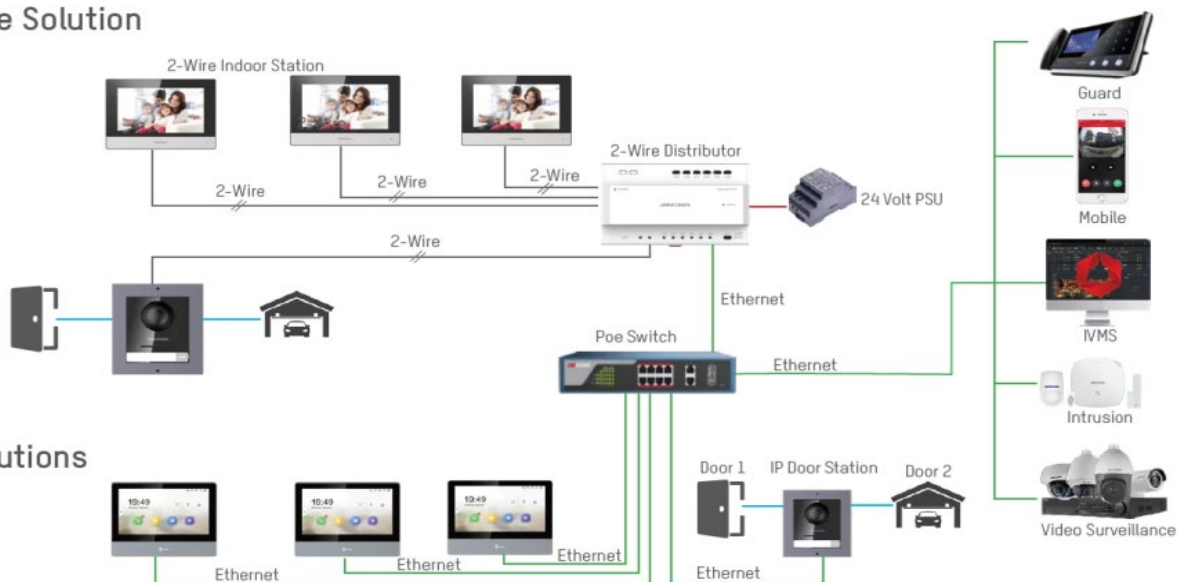

Model	Kat. Broj	Opis	CENA EUR (gotovinski)	CENA EUR (račun bez PDV)
DS-KD8003-IME1	5759	Glavni pozivni modul sa integrisanom HD kamerom od 2 Mpx - Kamera: 2 MP HD IR - Main Stream: 1920 × 1080 Sub Stream : 720 × 480 - Kompresija: H.264 - Ugrađen Omnidirekcionni mikrofoni - Ugrađen zvučnik: 85dB do 20 cm - Interfejsi: RJ45 10/100 Mbps - Protokoli: TCP/IP, RTSP - IC za noćni režim - Alarmni ulazi / izlazi: 4/4, mogućnost otvaranja 2 brave - Napajanje: PoE ili 12VDC/1A, Potrošnja: ≤10 W - Dimenzije (Dužina x Širina x Visina): 98mm × 99,8mm × 43,9mm - IP zaštita: IP65, Radna temperatura -40° C - +60° C	135,60	113,00

DS-KD8003-IME2	6210	Glavni pozivni modul (dve žice) sa integrisanom HD kamerom od 2 Mpx - Kamera: 2 MP HD IR - Main Stream: 1920 × 1080 Sub Stream : 720 × 480 - Kompresija: H.264 - Dve žice za napajanje i mrežni pristup. - Ugrađen Omnidirekcionni mikrofoni - Ugrađen zvučnik: 85dB do 20 cm - Protokoli: TCP/IP, RTSP - IC za noćni režim - Alarmni ulazi / izlazi: 4/4, mogućnost otvaranja 2 brave - Napajanje: PoE ili 12VDC/1A, Potrošnja: ≤10 W - Dimenzije (Dužina x Širina x Visina): 98mm × 99,8mm × 43,9mm - IP zaštita: IP65, Radna temperatura -40° C - +60° C	135,60	113,00

2-Wire Solution

IP Solutions